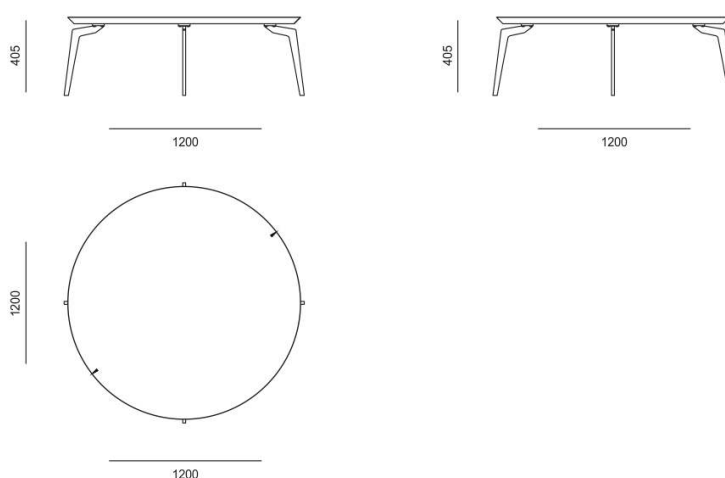

SPHERA – лучшее решение для гостиной в стиле итальянский или скандинавский минимализм.

ТЕХНИЧЕСКАЯ ИНФОРМАЦИЯ

Каркас: нержавеющая сталь

Столешница: массив ясеня

КОНФИГУРАЦИЯ

SPHERA 124SPH-124

ПРИМЕЧАНИЕ