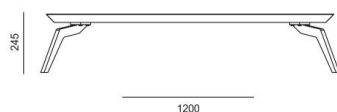

CORTO идеален для интерьеров, где ценят натуральность и естественность.

ТЕХНИЧЕСКАЯ ИНФОРМАЦИЯ

Каркас: нержавеющая сталь

Столешница: массив ясеня

КОНФИГУРАЦИЯ

CORTO 124CO-64

ПРИМЕЧАНИЕ