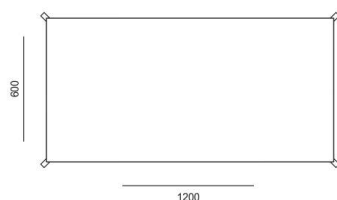

CORTO идеален для интерьеров, где ценят натуральность и естественность.

ТЕХНИЧЕСКАЯ ИНФОРМАЦИЯ

Каркас: нержавеющая сталь

Столешница: массив ясеня

КОНФИГУРАЦИЯ

CORTO 124CO-64

ПРИМЕЧАНИЕ