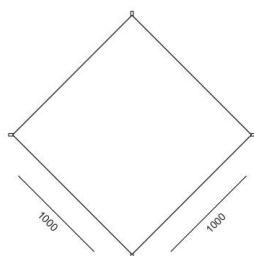

КОНФИГУРАЦИЯ

QUADRO 104QU-104