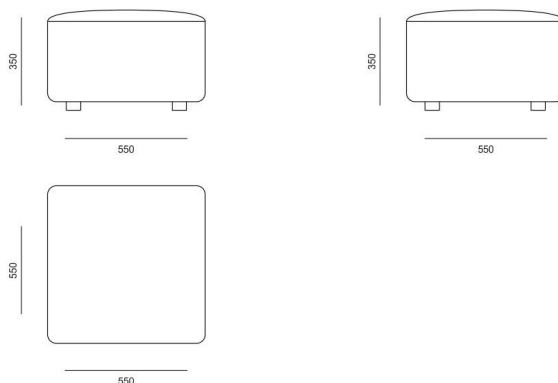

Пуф ONE – это отличная находка для современных интерьеров. (Может быть выполнен в нестандартных размерах).

КОНФИГУРАЦИЯ

550N-55

ПРИМЕЧАНИЕ